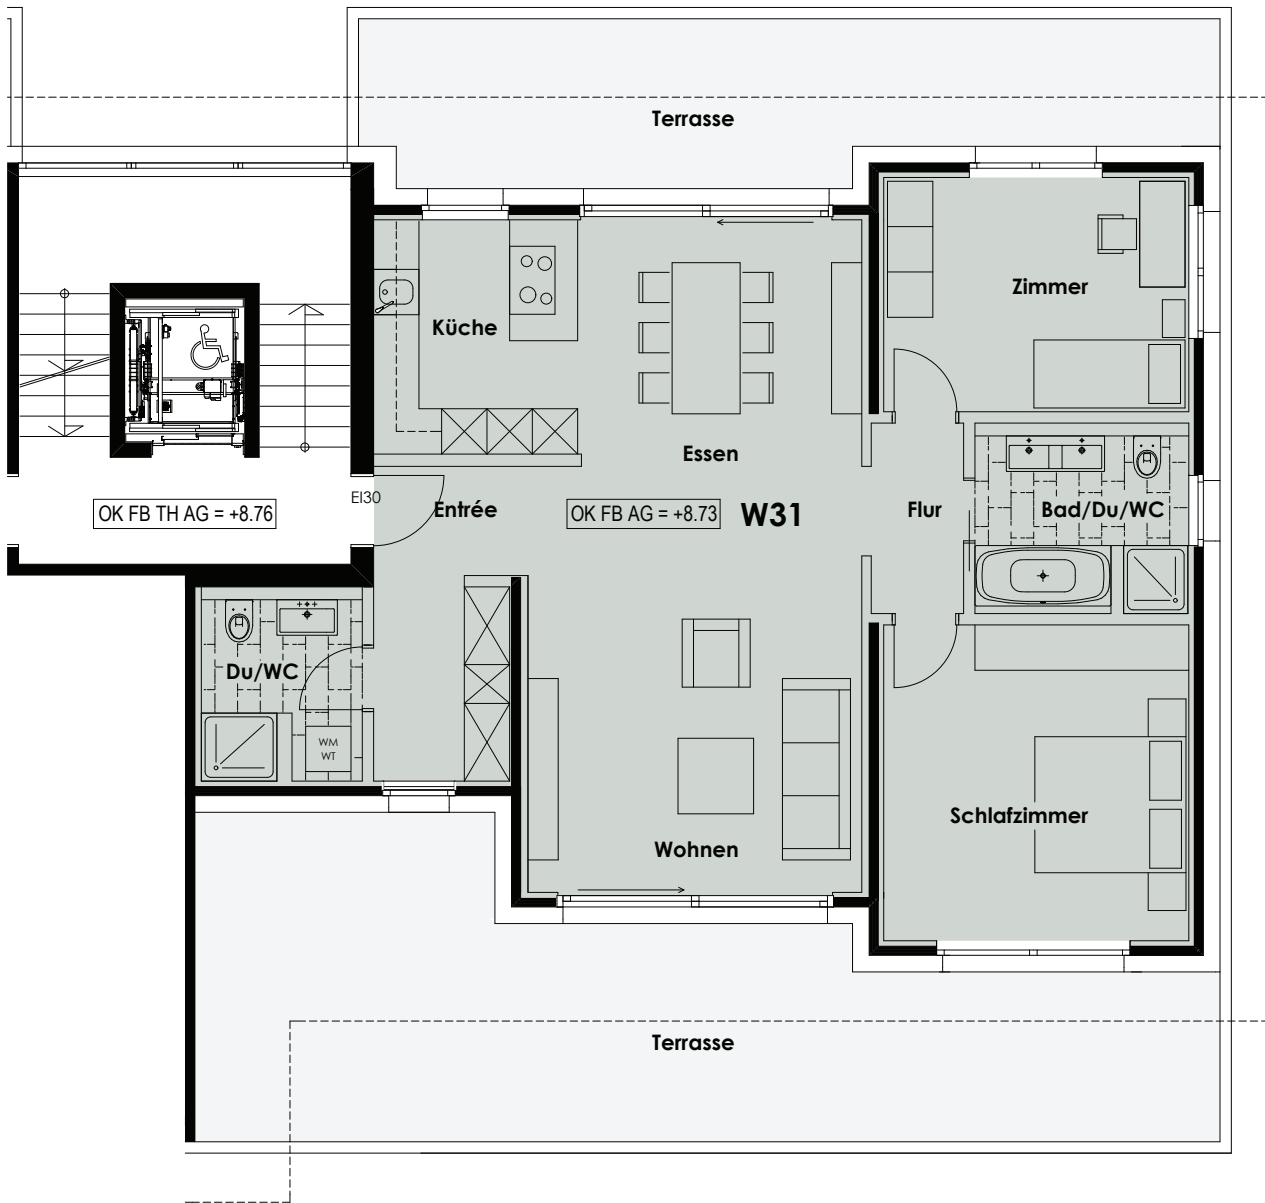

# HÄRTLERBÜEL

in Tägerwilen

haertlerbuel-taegerwilen.ch

WHG 31 | ATTIKA

3.5 Zimmer-Wohnung | BWF: 120 m<sup>2</sup>

Terrasse: 64.0 m<sup>2</sup>

Keller: 6.5 m<sup>2</sup>

Massstab 1:100